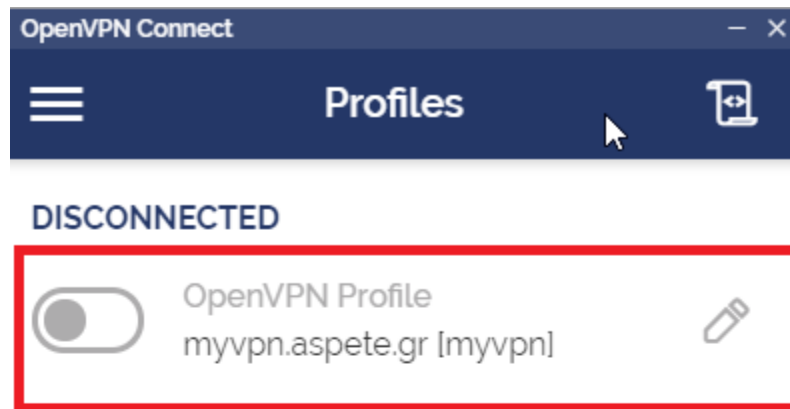

5. Κάνουμε drag and drop το αρχείο που αποσυμπιέσαμε :
τηγνην.ορενρη η κάνουμε browse για να το βρούμε στον κατάλογο
που το κατεβάσαμε όπως στην παραπάνω εικόνα.

6. Εισάγουμε το username που μας έχουν δώσει από την βιβλιοθήκη ή το τμήμα και κάνουμε add

OpenVPN Connect

< Imported Profile Add

i Profile successfully imported

Profile Name
myvpn.aspete.gr [myvpn]

Username

Save password

Connect after import

7. Στην συνέχεια κάνουμε κλικ στο profile που δημιουργήσαμε

8. Πληκτρολογούμε το password που μας έχουν δώσει από το την βιβλιοθήκη η το τμήμα

9. Η σύνδεση με το ορενρη της ΑΣΠΑΙΤΕ έχει πραγματοποιηθεί.

OpenVPN Connect — ×

Profiles 

CONNECTED

 OpenVPN Profile
myvpn.aspete.gr [myvpn]