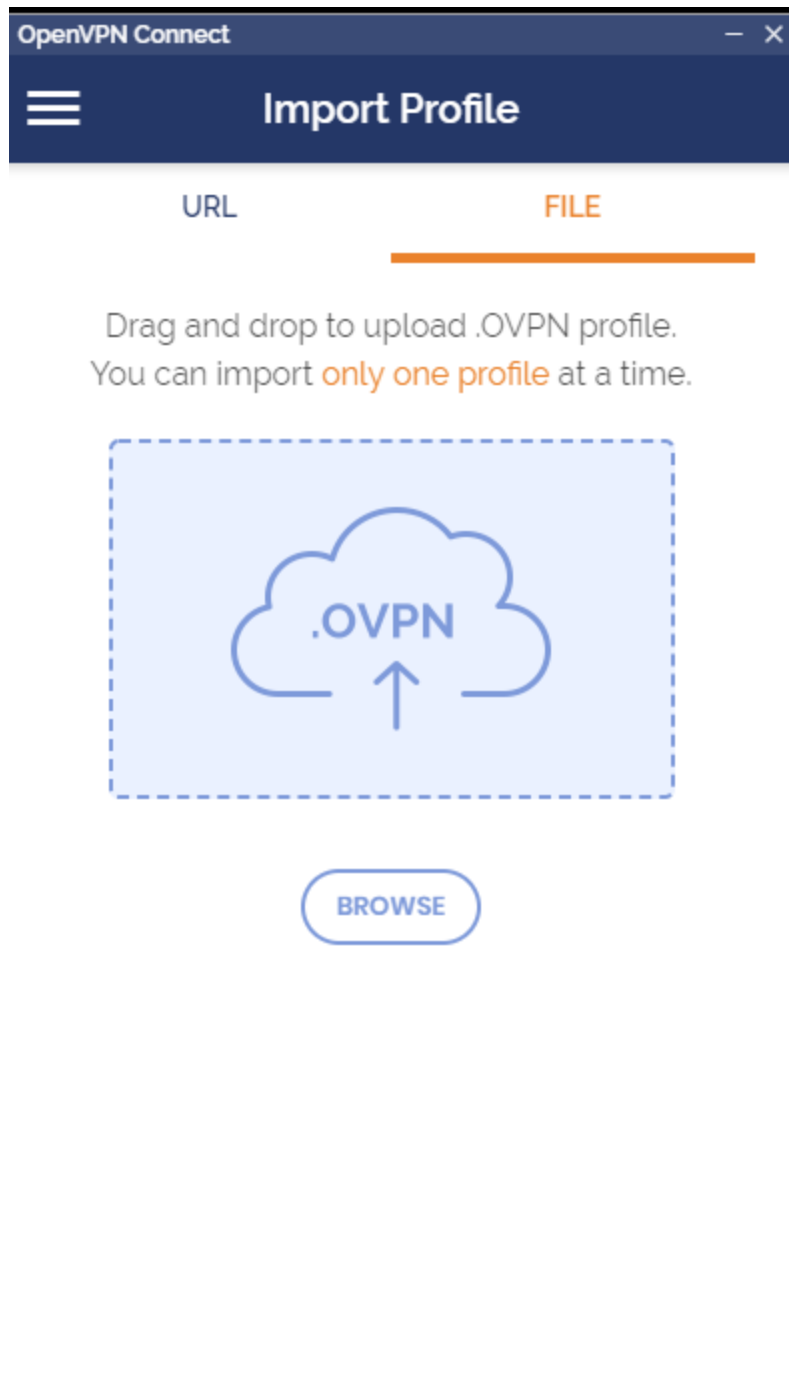

Οδηγός σύνδεσης
στο οργάνωσή της
ΑΣΠΑΙΤΕ για
υπολογιστές και
συσκευές android

V1.1

NOC ASPETE

Οδηγός σύνδεσης στο ορενηρη της
ΑΣΠΑΙΤΕ για σταθερούς υπολογιστές και
συσκευές android

1. Κατεβάζουμε και εγκαθιστούμε το πρόγραμμα openvpn

Για σταθερό υπολογιστή η laptop

<https://openvpn.net/downloads/openvpn-connect-v3-windows.msi>

Εναλλακτικά για συσκευές android :

<https://play.google.com/store/apps/details?id=net.openvpn.openvpn&hl=en>

2. Κάνουμε λήψη και αποσυμπίεση του αρχείου ρυθμίσεων της σύνδεσης από τον παρακάτω σύνδεσμο :

<http://files.aspete.gr/aspete/noc/myvpn.rar>

3. Ανοίγουμε το πρόγραμμα openvpn Connect

4. Επιλέγουμε FILE από το menu του προγράμματος