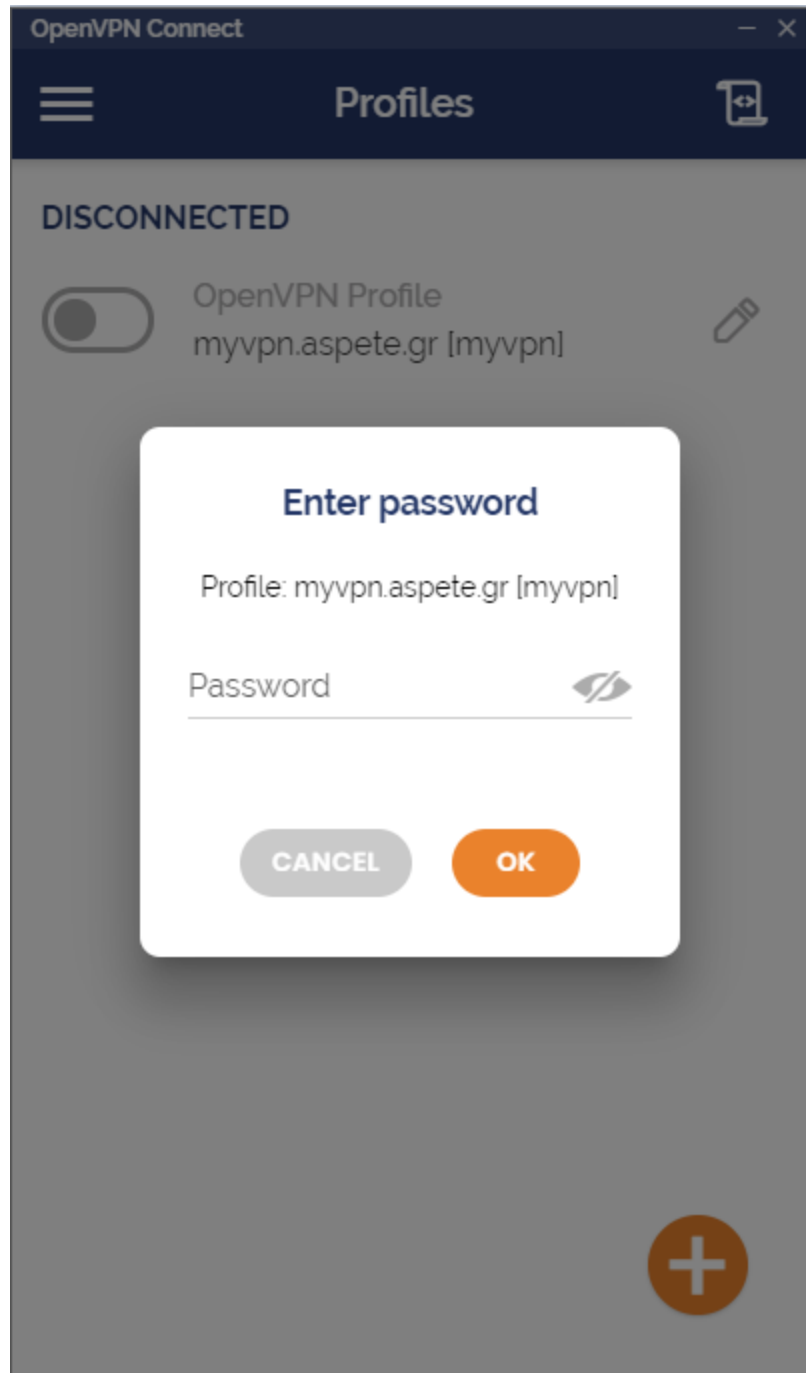

2. Κάνουμε λήψη και αποσυμπίεση του αρχείου ρυθμίσεων της σύνδεσης από τον παρακάτω σύνδεσμο :

<http://files.aspete.gr/aspete/noc/myvpn.rar>

3. Ανοίγουμε το πρόγραμμα openvpn Connect

4. Επιλέγουμε FILE από το menu του προγράμματος

5. Κάνουμε drag and drop το αρχείο που αποσυμπιέσαμε :
τηγνην.ορενρη η κάνουμε browse για να το βρούμε στον κατάλογο
που το κατεβάσαμε όπως στην παραπάνω εικόνα.

6. Εισάγουμε το username που μας έχουν δώσει από την βιβλιοθήκη ή το τμήμα και κάνουμε add

OpenVPN Connect

< Imported Profile Add

i Profile successfully imported

Profile Name
myvpn.aspete.gr [myvpn]

Username

Save password

Connect after import

7. Στην συνέχεια κάνουμε κλικ στο profile που δημιουργήσαμε

8. Πληκτρολογούμε το password που μας έχουν δώσει από το την βιβλιοθήκη η το τμήμα

9. Η σύνδεση με το ορενρη της ΑΣΠΑΙΤΕ έχει πραγματοποιηθεί.

OpenVPN Connect — ×

Profiles 

CONNECTED

 OpenVPN Profile
myvpn.aspete.gr [myvpn]